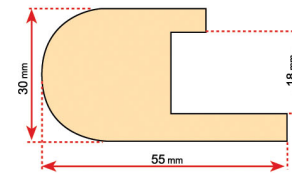

alfa 23
taç ve ışık profili
crown profile
КАРНИЗ

Number of Pieces/Box **8**
Total Meter/Box **22.4**
Net Weight (kg) **25**

Number of Pieces/Box **12**
Total Meter/Box **33.6**
Net Weight (kg) **25**

alfa 24
taç profili
crown profile
ПРОФИЛЬ НАКЛАДНОЙ