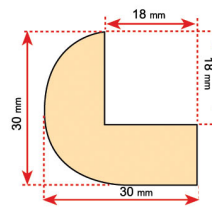

# alfa 712

kenar profili

border profile  
ПРОФИЛЬ НАКЛАДНОЙ

- Number of Pieces/Box < 28
- Total Meter/Box < 78.4
- Net Weight (kg) < 23.5

- Number of Pieces/Box > 20
- Total Meter/Box > 56
- Net Weight (kg) > 21

# alfa 16

kenar profili

border profile  
ПРОФИЛЬ НАКЛАДНОЙ