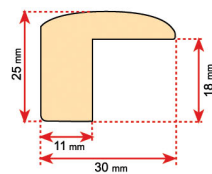

# alfa 712

kenar profili

border profile  
ПРОФИЛЬ НАКЛАДНОЙ

- Number of Pieces/Box < 28
- Total Meter/Box < 78.4
- Net Weight (kg) < 23.5

- Number of Pieces/Box > 20
- Total Meter/Box > 56
- Net Weight (kg) > 21

# alfa 16

kenar profili

border profile  
ПРОФИЛЬ НАКЛАДНОЙ