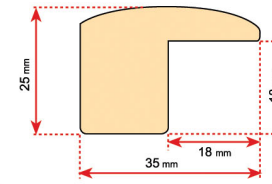

**alfa 11**  
kenar profili  
border profile  
ПРОФИЛЬ НАКЛАДНОЙ

Number of Pieces/Box < 24  
Total Meter/Box < 67.2  
Net Weight (kg) < 28

> Number of Pieces/Box 24  
> Total Meter/Box 67.2  
> Net Weight (kg) 27

**alfa 12**  
kenar profili  
border profile  
ПРОФИЛЬ НАКЛАДНОЙ