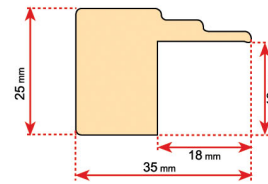

**alfa 11**  
kenar profili  
border profile  
ПРОФИЛЬ НАКЛАДНОЙ

Number of Pieces/Box < 24  
Total Meter/Box < 67.2  
Net Weight (kg) < 28

> Number of Pieces/Box 24  
> Total Meter/Box 67.2  
> Net Weight (kg) 27

**alfa 12**  
kenar profili  
border profile  
ПРОФИЛЬ НАКЛАДНОЙ